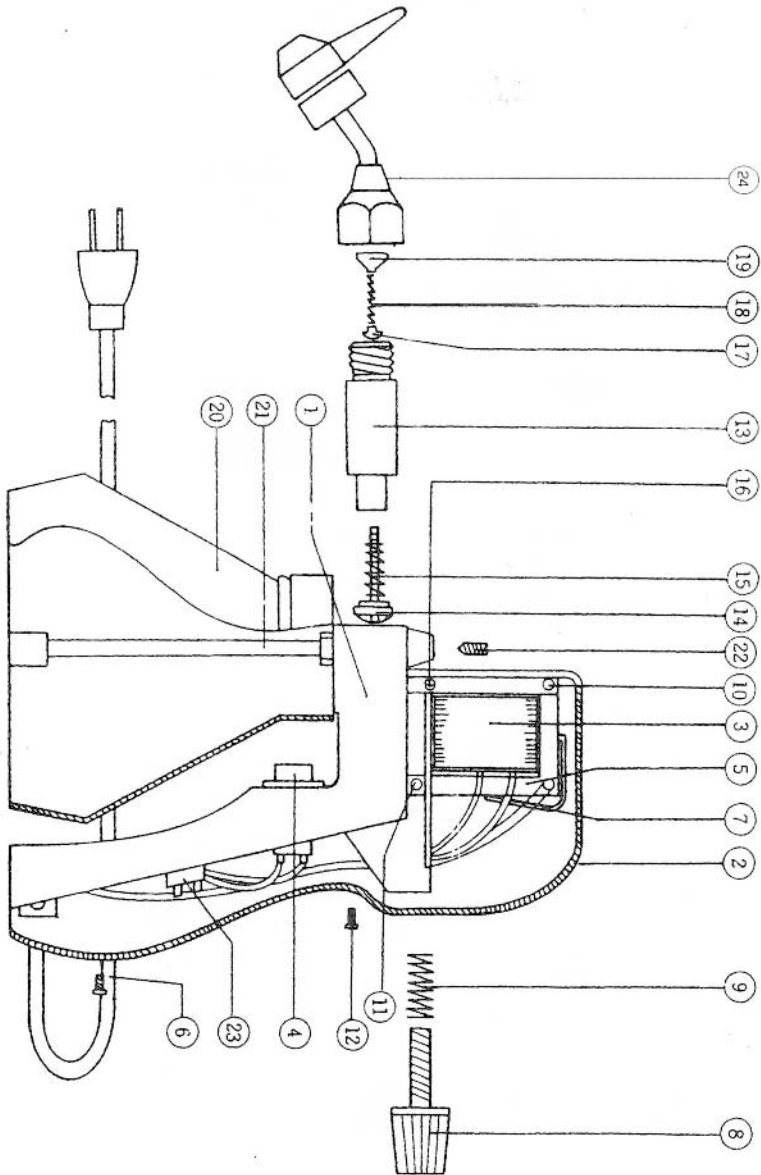

## LISTA DE REPUESTOS

POS.	NO. DE PARTE	DESCRIPCIÓN
1.	6112	Cobertura de la pistola A
2.	6111	Cobertura de la pistola B
3.	6113	Bobina de transmisión (110V,60Hz)
3.	6113-220	Bobina de transmisión (220V,50Hz)
4.	6114	Interruptor
5.	6115	Armadura
6.	6116	Cordón eléctrico
7.	6117	Resorte de la armadura
8.	6118	Perilla del control de volumen
9.	6119	Resorte del control de volumen
10.	6120	Tornillo A
11.	6121	Tornillo B
12.	6122-A/B	Tornillo de transmisión
13.	6123	Cilindro de la bomba
14.	6124	Pistón
15.	6125	Resorte del pistón
16.	6125	Estator
17-19.	6127-28-29	Válvula completa
20.	6130	Envase plástico
21.	6131	Tubo aspirador
22.	6132	Tornillo de la bomba
23.	6133	Mango del cordón eléctrico
24.	EX400	Boquilla ajustable (completa)

### Accesorios Opcionales

5001	Cargapistolas Albatross
6108	Sistema de propulsión de aire
6109	La alargadera de alimentación directa