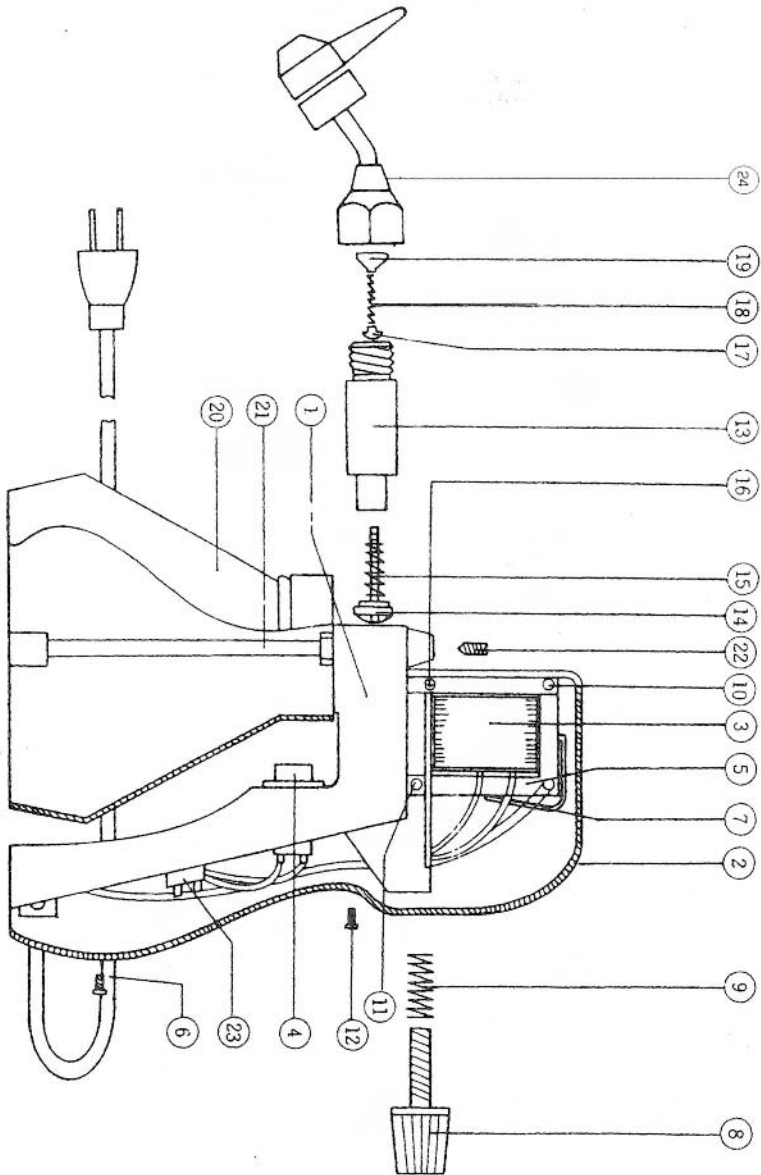

LISTA DE REPUESTOS

POS.	NO. DE PARTE	DESCRIPCIÓN
1.	6112	Cobertura de la pistola A
2.	6111	Cobertura de la pistola B
3.	6113	Bobina de transmisión (110V,60Hz)
3.	6113-220	Bobina de transmisión (220V,50Hz)
4.	6114	Interruptor
5.	6115	Armadura
6.	6116	Cordón eléctrico
7.	6117	Resorte de la armadura
8.	6118	Perilla del control de volumen
9.	6119	Resorte del control de volumen
10.	6120	Tornillo A
11.	6121	Tornillo B
12.	6122-A/B	Tornillo de transmisión
13.	6123	Cilindro de la bomba
14.	6124	Pistón
15.	6125	Resorte del pistón
16.	6125	Estator
17-19.	6127-28-29	Válvula completa
20.	6130	Envase plástico
21.	6131	Tubo aspirador
22.	6132	Tornillo de la bomba
23.	6133	Mango del cordón eléctrico
24.	EX400	Boquilla ajustable (completa)

Accesorios Opcionales

5001	Cargapistolas Albatross
6108	Sistema de propulsión de aire
6109	La alargadera de alimentación directa